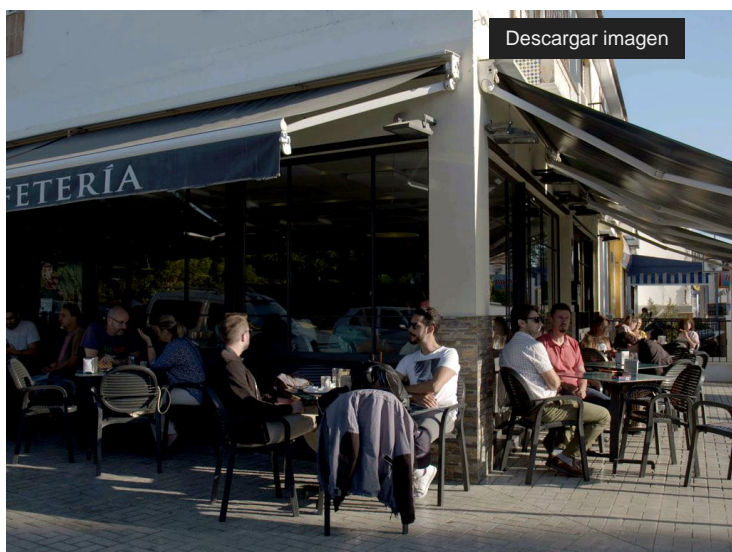

Churrería El Artesano

Descargar imagen

Churrería El Artesano elimina definitivamente todos los productos sin gluten de su cafetería, por lo que deja de formar parte de la Red Málaga sin Gluten